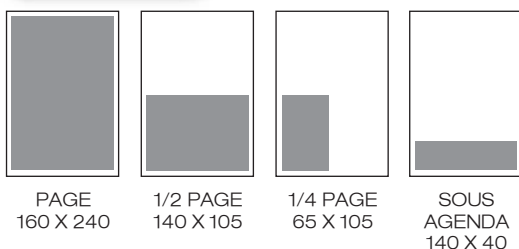

2023

TARIFS DES PUBLICITÉS

NOUVEAU

**AGENDA
ART & CULTURE
CADARACHE**

Tirage : 2 500 ex ciblés
Lecteurs : 8 000 à 10 000 lecteurs
Pagination : 132 pages
Format : 160x240
Technique : Tirage quadri sur couché brillant
couverture pelliculée 300g
et intérieur 100g
Dos carré collé
Parution : 1 parution par an en décembre
Distribution : Salariés, travailleurs
extérieurs sur site et adhérents extérieurs
du CEA CADARACHE

PAGE
160 X 240

1/2 PAGE
140 X 105

1/4 PAGE
65 X 105

SOUS
AGENDA
140 X 40

PARUTION + MAQUETTE DE VOTRE PARUTION INCLUS**

Pleine page intérieure	1 800 €
1/2 page	1 100 €
1/4 page	800 €
1/4 page sous agenda annuel	600 €
Face sommaire/mot président/adhésion/agenda annuel	2 100 €
2 et 3 ^{ème} couve	2 800 €
4 ^{ème} couve	3 500 €